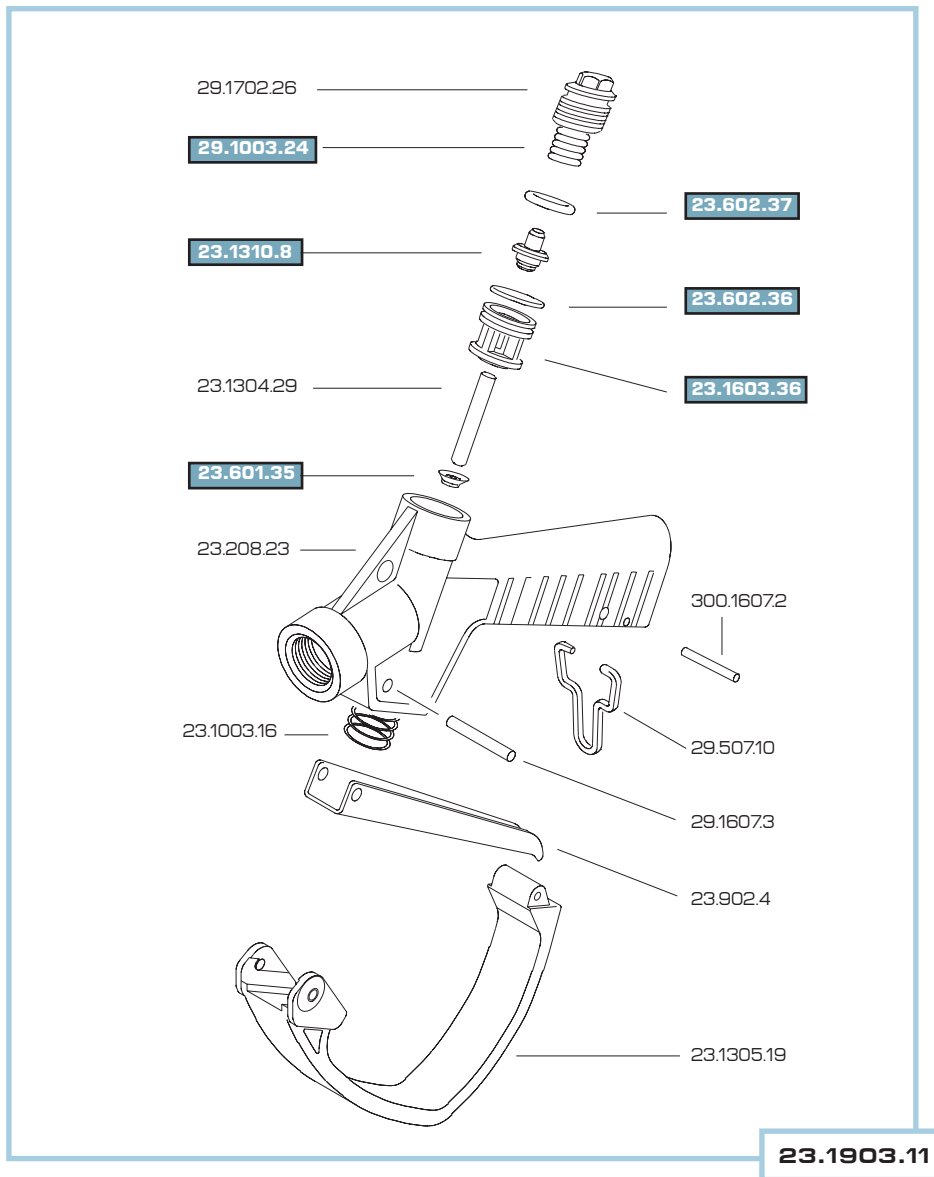

23.208.84
23.1903.11

CODICE/CODE

ricambio/spare part

CODICE/CODE

sottoinsieme/subassembly

CODICE/CODE

insieme base/basic assembly

CODICE/CODE

*contenuto nel kit ricambio
 included in spare parts kit*

COME SI ORDINA/HOW TO ORDER

CODICE
 code

23.302.26

KIT RICAMBIO
spare parts kit